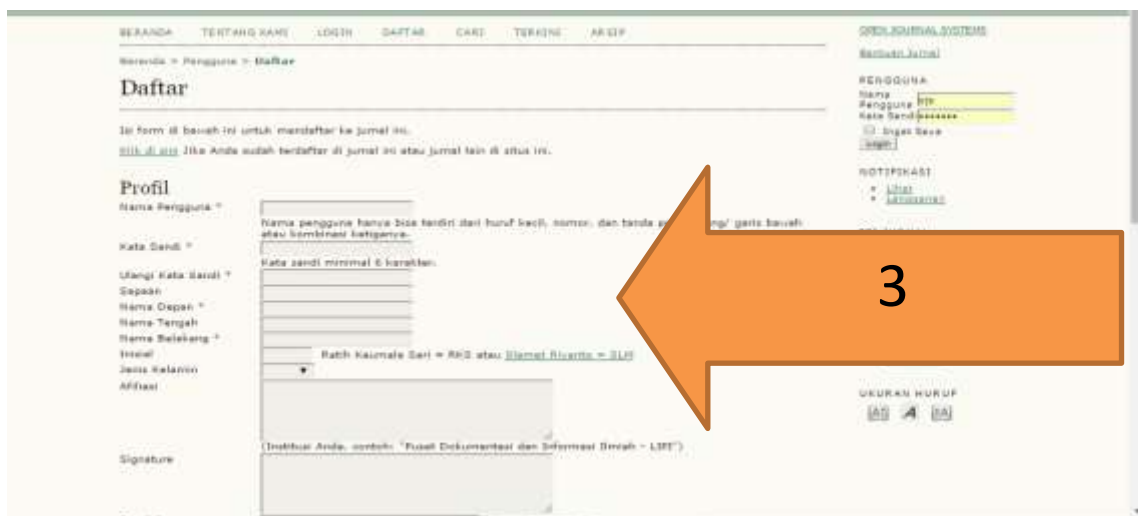

Menjadi penulis di jurnal teknologi FTI –IST AKPRIND

1. Mendaftar menjadi penulis

2. Pilih jurnal yang diinginkan untuk mengirim makalah (dalam hal ini pilih jurnal teknologi)

3. Masukkan data-data yang diminta terutama yang ada tanda *

4. Setelah memasukkan semua data, klik daftar (ada dibagian bawah)

5. Proses pendaftaran sudah selesai dan sudah mempunyai user dan password untuk login dikemudian hari. Jika naskah sudah ada, penulis bisa langsung mengunggah tulisannya. Klik pada bagian penyerahan naskah baru